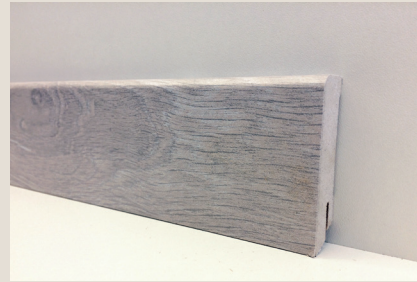

16 x 58 x 2.500 mm
MDF mit Dekorfolie ummantelt
Lagerbestand: 320 lfm
Sonderpreis: 0,80 € / lfm
Abnahme Gesamtmenge: 0,70 € / lfm

Artikel 716.781 – Eiche grau-weiß

16 x 58 x 2.500 mm
MDF mit Dekorfolie ummantelt
Lagerbestand: 450 lfm
Sonderpreis: 0,80 € / lfm
Abnahme Gesamtmenge: 0,70 € / lfm